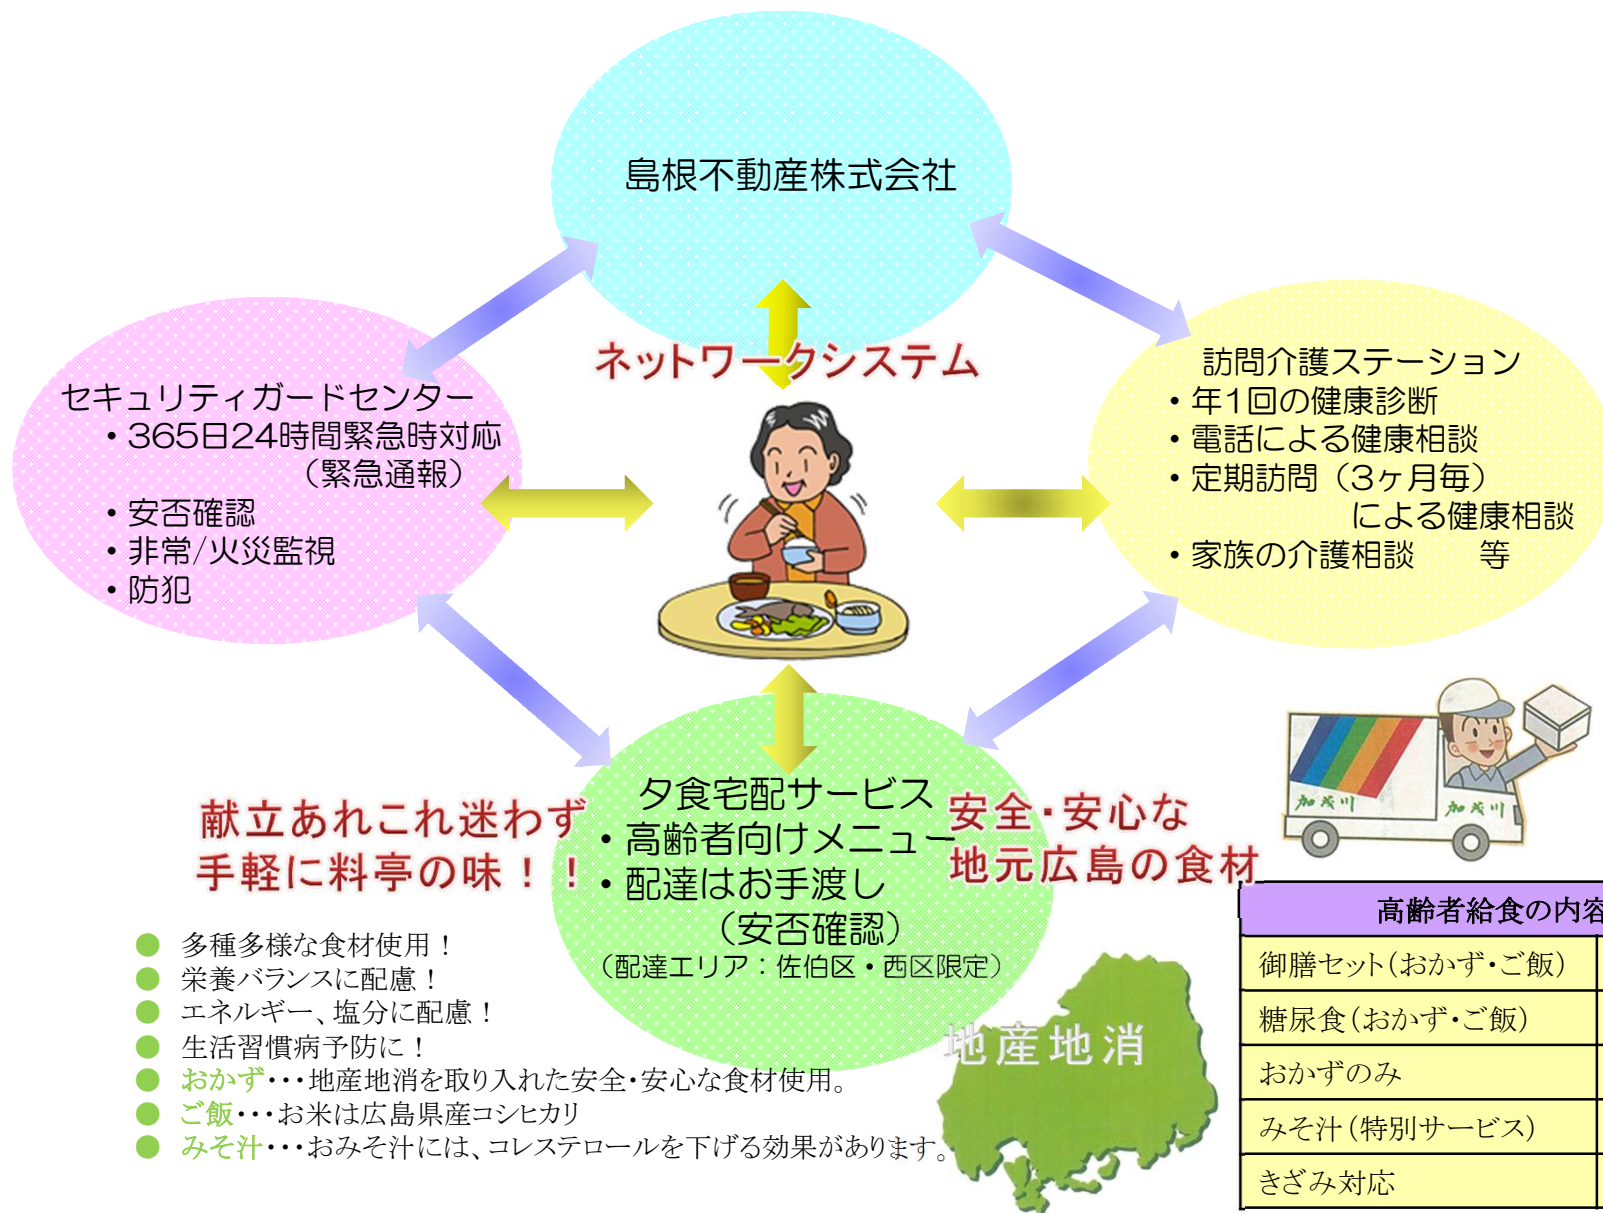

# 高齢者賃貸生活支援 クレスコすこやかサービス

島根不動産株式会社では、一人暮らしのお客様が安心して暮らしていただける為のお手伝いを致します。

高齢者給食の内容	
御膳セット(おかず・ご飯)	600円
糖尿食(おかず・ご飯)	600円
おかずのみ	500円
みそ汁(特別サービス)	0円
きざみ対応	100円

# 夕食宅配

牛サイコロステーキ、肉じゃが、鮭の化粧焼き、じゃが芋とエノキの煮物、小松菜の胡麻和え、海老フライ、穴子フライ、イカフライ、そば、漬物、果物

カロリー 358kcal 塩分 2.1g

竹の子と豚肉の味噌炒め、ハモと海老の和え物  
焼肉、ポテトサラダ、茄子の煮浸し  
金平ごぼう、オクラの磯辺揚げ、赤魚の塩焼き  
だし巻き玉子、果物、ミニトマト、黒豆

カロリー 412kcal 塩分 2.2g